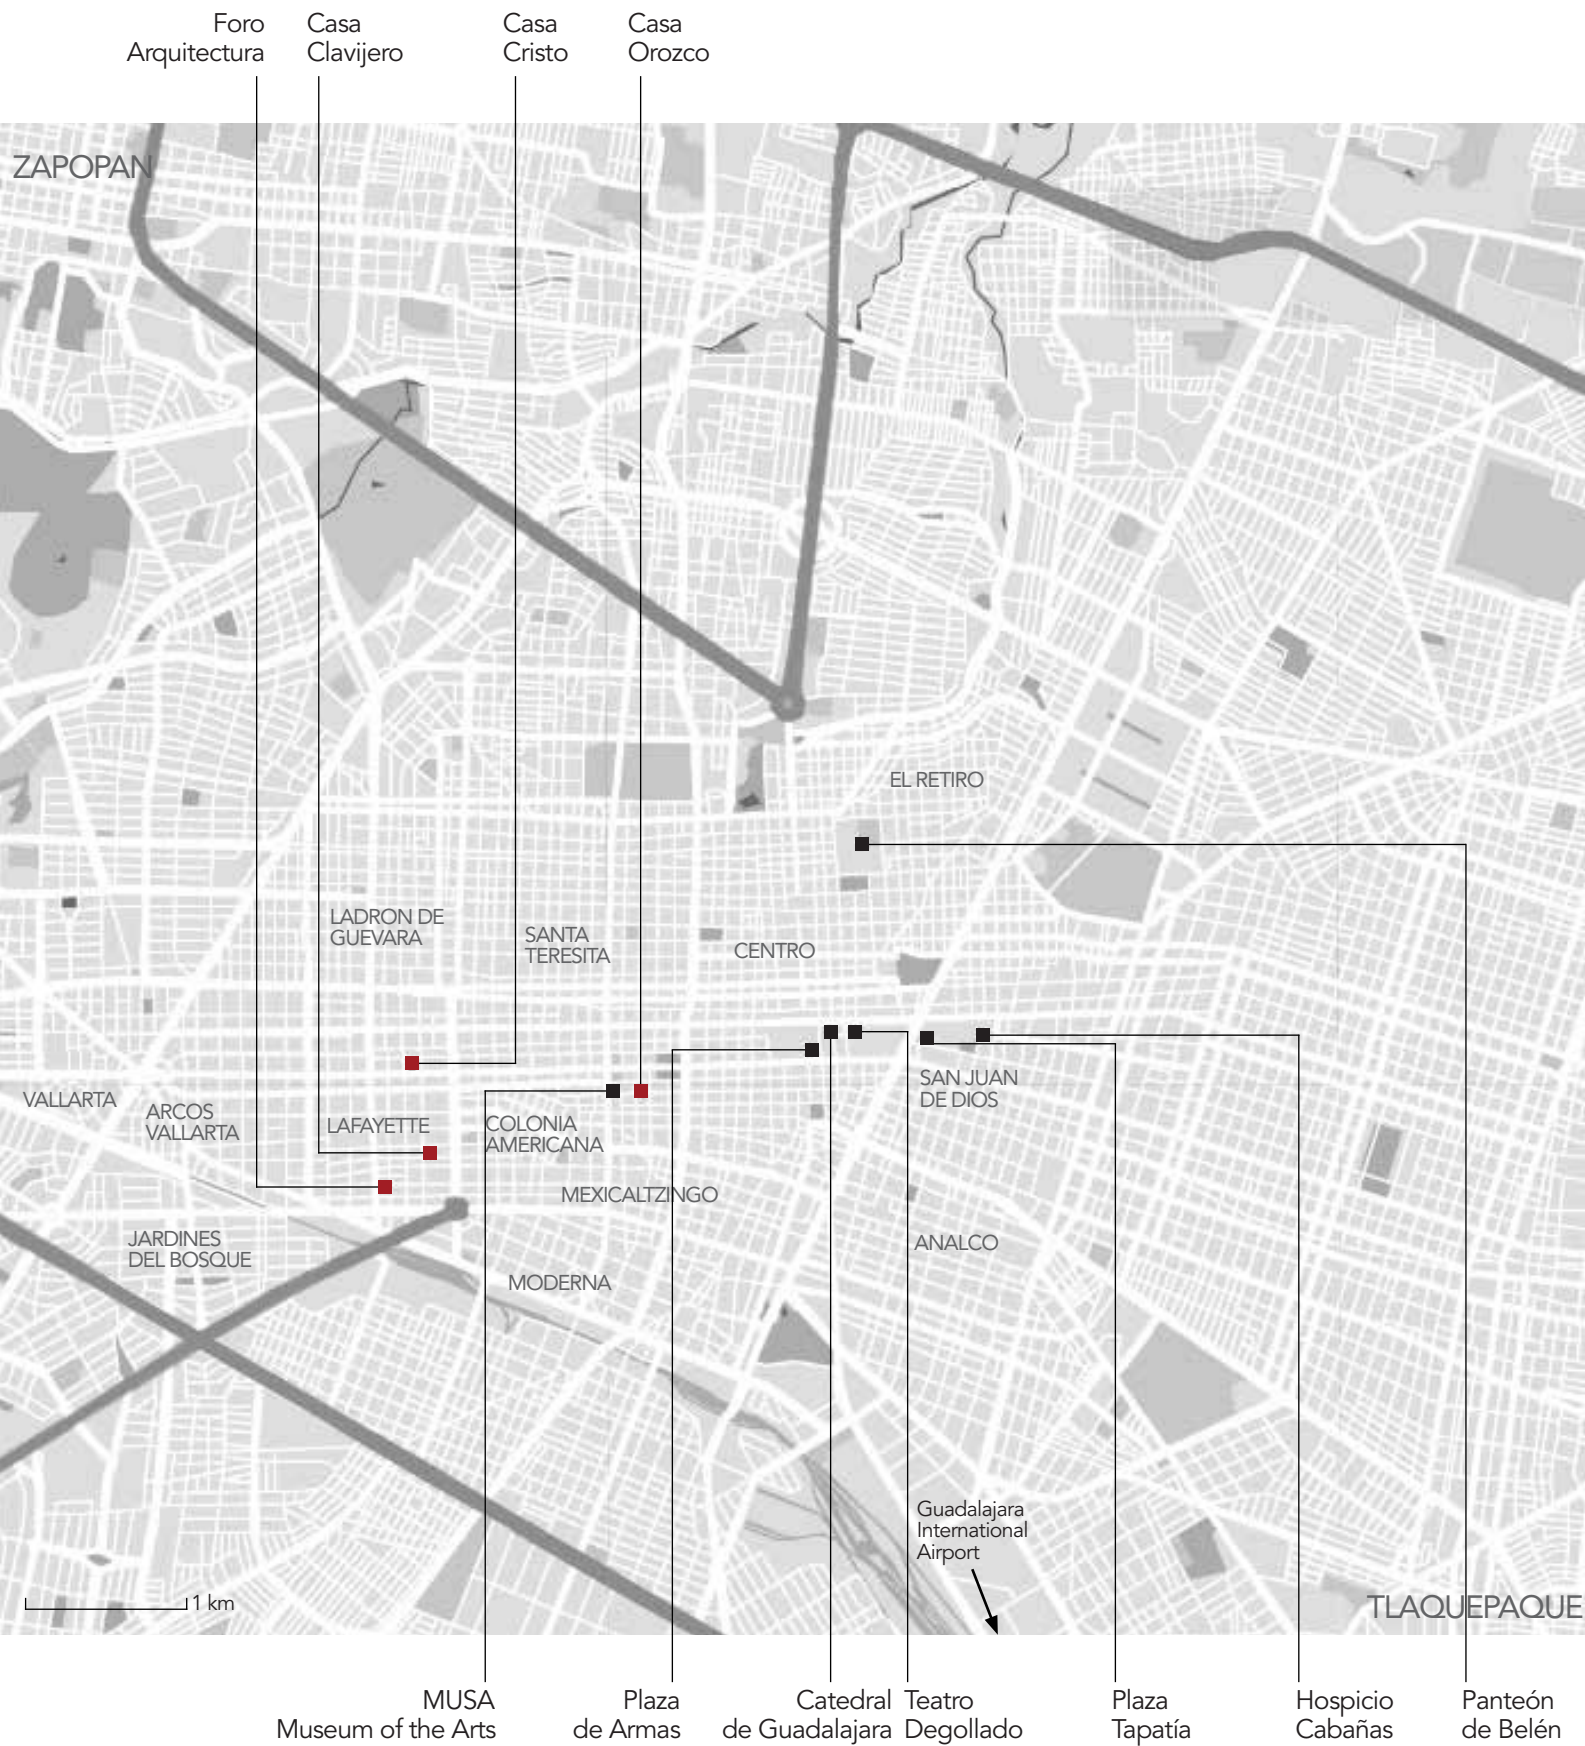

MAP | GUADALAJARA

Foro
Arquitectura

Casa
Clavijero

Casa
Cristo

Casa
Orozco

ZAPOPAN

EL RETIRO

LADRON DE
GUEVARA

SANTA
TERESITA

CENTRO

VALLARTA

ARCOS
VALLARTA

LAFAYETTE

COLONIA
AMERICANA

SAN JUAN
DE DIOS

MEXICALTZINGO

JARDINES
DEL BOSQUE

MODERNA

ANALCO

1 km

Guadalajara
International
Airport

TLAQUEPAQUE

MUSA
Museum of the Arts

Plaza
de Armas

Catedral
de Guadalajara

Teatro
Degollado

Plaza
Tapatía

Hospicio
Cabañas

Panteón
de Belén